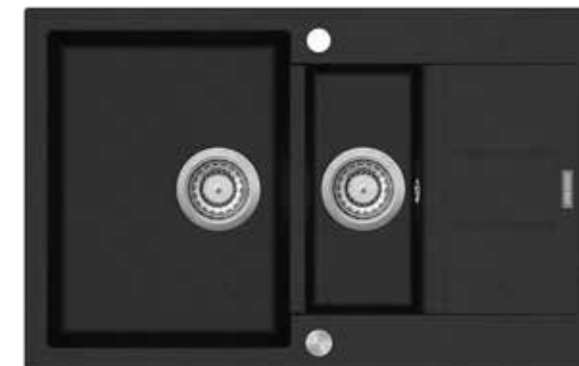

Šíře skříňky: 450 mm

Rozměry vaničky (d × š × h):
436 × 345 × 200 mm

Celkové rozměry (d × š × h):
500 × 780 × 306 mm

DG205C60bc

5 899 Kč

DG205C60wh/dg

Do vyprodání zásob

4 999 Kč