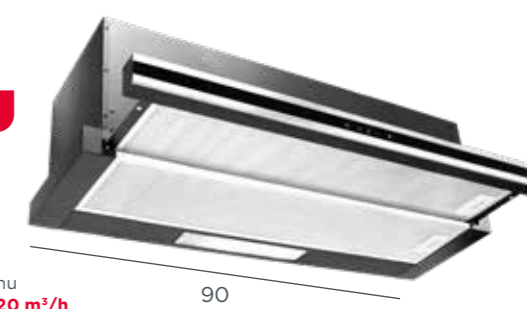

Digestoř výsuvná

- 3 stupně výkonu
- **Max. výkon: 620 m³/h**
- **2x kovový filtr**
- 2x LED
- **Dotykové ovládání**
- Max. hlučnost: 68 dB

90

Uhlíkový filtr — 61990258
(potřeba 2 ks) 299 Kč/ks

OPK4660

SIN=ONIA

5 999 Kč

Digestoř komínová

- 3 stupně výkonu
- Max. výkon: 630 m³/h
- Max. hlučnost: 67 dB
- 2x LED
- Dotykové ovládání
- **Nerez, černé sklo**