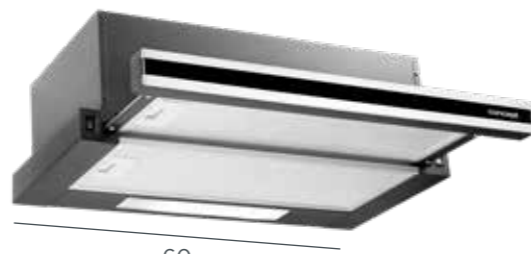

DIGESTOŘE

OPV3760bc

BLACK

3 499 Kč

Digestoř
výsuvná

- 3 stupně výkonu
- **2x motor**
- Max. výkon: 350 m³/h
- Max. hlučnost: 68 dB
- **2x kovový filtr**
- 2x LED
- Přední lišta černé sklo

Uhlíkový filtr — 61990622 nebo 61990106
(potřeba 2 ks) 399 Kč/ks

OPV3860ds

TITANIA

3 599 Kč

Digestoř
výsuvná

- 3 stupně výkonu
- **Max. výkon: 517 m³/h**
- **2x kovový filtr**
- 2x LED
- **Dotykové ovládání**
- Max. hlučnost: 64 dB
- **Tmavý nerez**

Uhlíkový filtr — 61990258
(potřeba 2 ks) 299 Kč/ks

OPP2060

2 999 Kč

Digestoř
podstavná

- 3 stupně výkonu
- **4 druhy odtahu**
- Max. výkon: 175 m³/h
- Max. hlučnost: 63 dB
- 1x LED vzadu
- Nerez

Uhlíkový filtr — 61990028
(potřeba 1 ks) 299 Kč

OPP2060bc, OPP2060wh

2 699 Kč

Digestoř
podstavná

- 3 stupně výkonu
- **4 druhy odtahu**
- Max. výkon: 175 m³/h
- Max. hlučnost: 63 dB
- 1x LED vzadu
- Černý/bílý design

Uhlíkový filtr — 61990028
(potřeba 1 ks) 299 Kč

OPV3660

3 599 Kč

Digestoř
výsuvná

- 2 stupně výkonu
- **2x motor**
- **Max. výkon: 382 m³/h**
- Max. hlučnost: 71 dB
- **Vyměnitelná přední lišta**
- **2x kovový filtr**
- 2x LED
- Min. výška nad el. nebo plyn. varnou deskou: 500 mm
- Rozměr přední lišty: 595 mm

Uhlíkový filtr — 61990194
(potřeba 2 ks) 299 Kč/ks

OPV3560

SINFONIA

2 499 Kč

Digestoř
výsuvná

- 2 stupně výkonu
- Max. výkon: 300 m³/h
- Max. hlučnost: 64 dB
- **2x kovový filtr**
- 2x LED

Uhlíkový filtr — 61990257
(potřeba 2 ks) 299 Kč/ks

OPP1260ss, OPP1260bc, OPP1260wh

1 799 Kč

Digestoř
podstavná

- 3 stupně výkonu
- Max. výkon: 136 m³/h
- Max. hlučnost: 60 dB
- **Ultra slim výška 82 mm**
- **2x kovový filtr**
- 1x LED vpředu
- Nerez, černý/bílý design

Uhlíkový filtr — 61990255
(potřeba 2 ks) 299 Kč/ks

OPP1060bc, OPP1060

1 499 Kč

Digestoř
podstavná

- 3 stupně výkonu
- Max. výkon: 175 m³/h
- Max. hlučnost: 63 dB
- 1x LED vzadu
- Černý/bílý smalt

Uhlíkový filtr — 61990028
(potřeba 1 ks) 299 Kč

OPV3560bc

BLACK

2 499 Kč

Digestoř
výsuvná