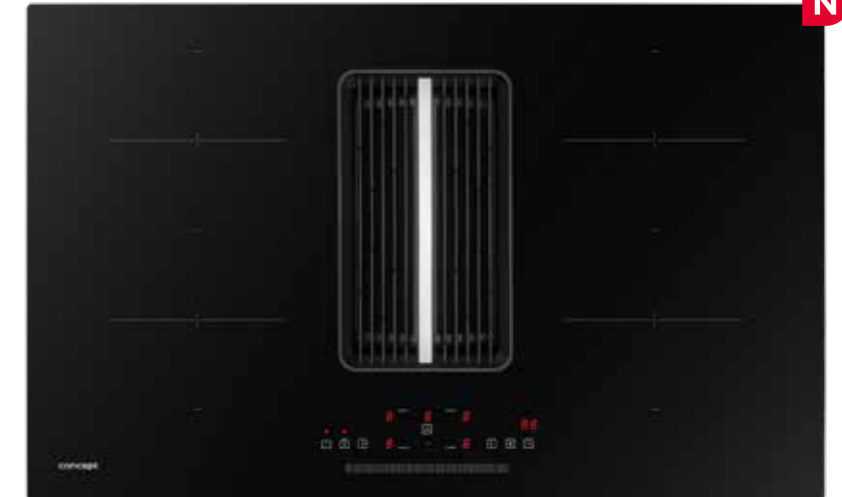

- Objem 20 l
- Ø otočného talíře 245 mm
- Gril
- Dětský zámek
- Možnost instalace do horní skříňky s hloubkou 32cm

VARNÉ DESKY

IDV6083bc

25 999 Kč

Indukční deska s odsavačem par vestavná

- POWERBOOSTER 4x
- En. tř. A++
- Odtah 750 m³/hod.
- Bridge zone na obou stranách
- Funkce Easy move
- Funkce Keep warm
- SLIDER – ovládání tahem prstu
- Dotykové ovládání
- 9 stupňů vaření
- Akustický signál
- Časovač
- Dětský zámek
- Hob2Hood (automatické sepnutí odtahu)
- Fresh air (odtah 3 min. po skončení vaření)
- Recirkulace

N

Bridge zone
umožňuje spojení
varných zón pro použití
velkého nádobí

Easy-move
pro snadný pohyb
nádobí po desce
přes odsavač

**EXTRA
výkon**
odsavače

Hob2Hood
Automatické sepnutí
odsavače se začátkem
vaření