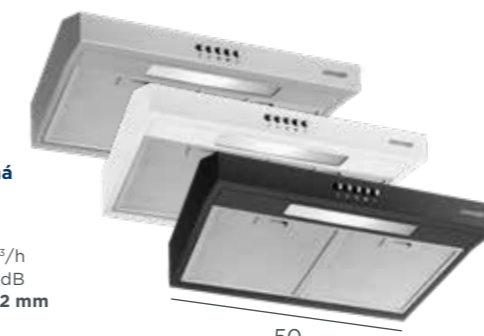

OPP1250ss, OPP1250bc, OPP1250wh

1 699 Kč

Digestoř podstavná
šířka 50 cm

- 3 stupně výkonu
- Max. výkon: 136 m³/h
- Max. hlučnost: 60 dB
- **Ultra slim výška 82 mm**
- **2x kovový filtr**
- 1x LED vpředu
- Nerez, černý/bílý design