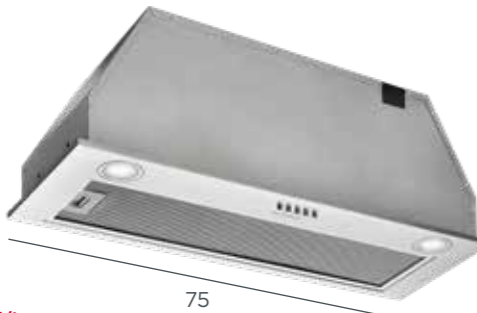

EXTRA TICHÝ

OPI3075

4 299 Kč

Digestoř integrovaná

- 3 stupně výkonu
- **Max. výkon: 517 m³/h**
- Max. hlučnost: 60 dB
- 2x LED vpředu
- **Min. výška nad el. nebo plyn. varnou deskou: 500 mm**
- Nerez

75

Uhlíkový filtr — 61990258 (potřeba 2 ks) 299 Kč/ks