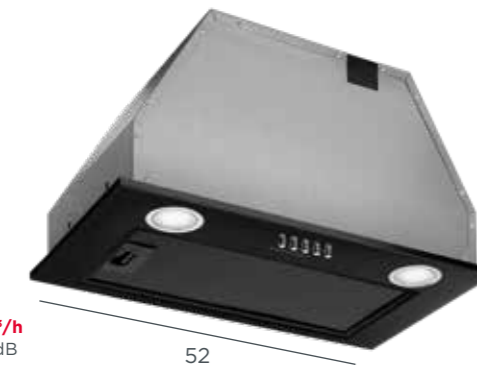

OPI3060bc

BLACK

3 799 Kč

Digestoř integrovaná

- 3 stupně výkonu
- **Max. výkon: 517 m³/h**
- Max. hlučnost: 60 dB
- 2x LED vpředu
- **Min. výška nad el. nebo plyn. varnou deskou: 500 mm**
- Černý design

52