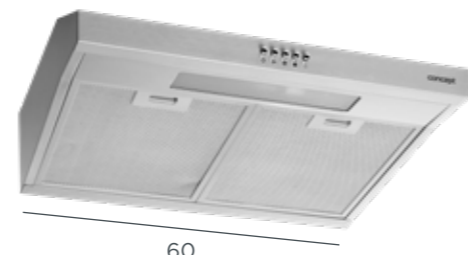

Digestoř
výsuvná

- 2 stupně výkonu
- Max. výkon: 171 m³/h
- Max. hlučnost: 62 dB
- **2x kovový filtr**
- 1x LED
- Nerezová přední lišta

Uhlíkový filtr — 61990106
(potřeba 1 ks) 399 Kč

OPP2260

2 499 Kč

Digestoř
podstavná

- 3 stupně výkonu
- **2x motor**
- **Max. výkon: 232 m³/h**
- Max. hlučnost: 65 dB
- **2x kovový filtr**
- 1x LED vpředu
- Nerez

Uhlíkový filtr — 61990256
(potřeba 2 ks) 299 Kč/ks

OPP1250ss, OPP1250bc, OPP1250wh

1 699 Kč