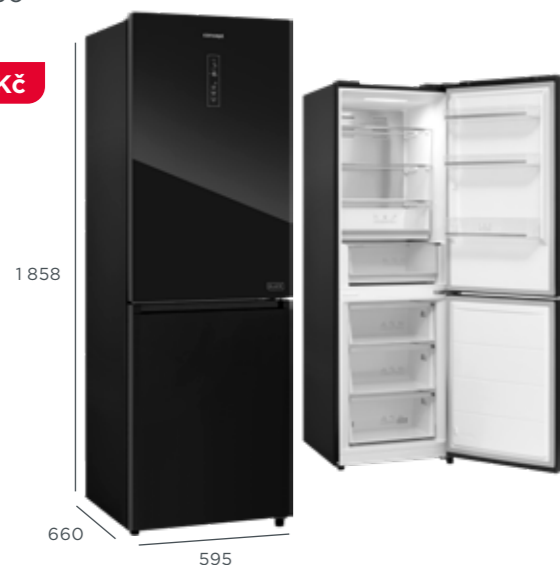

Kombinovaná lednice s mrazákem

- En. tř. E
- Total NO FROST
- METAL COOLING
- Fresh zóna
- Dotykové ovládání
- Užitený objem: 338 l (chladnička: 216 l, mrazák: 122 l)
- Alarm nedovřených dveří
- Centrifugový ventilátor
- Úhel otevírání dveří 90°
- Možnost zaměnit směr otevírání dveří
- Hlučnost: 40 dB
- Vnitřní osvětlení LED: chladnička
- Akumulační doba mrazáku: 12 h
- Mrazicí kapacita: 8,5 kg/den
- Černé sklo

LT3560wh

4 999 Kč

A t G F