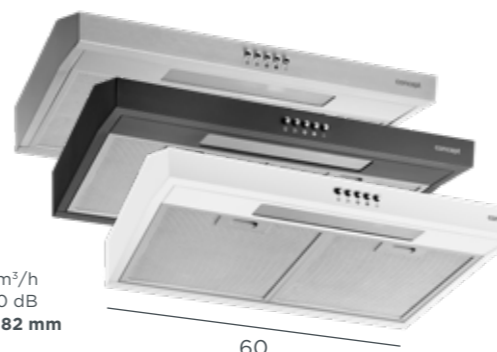

OPP1260ss, OPP1260bc, OPP1260wh

1 799 Kč

Digestoř
podstavná

- 3 stupně výkonu
- Max. výkon: 136 m³/h
- Max. hlučnost: 60 dB
- **Ultra slim výška 82 mm**
- **2x kovový filtr**
- 1x LED vpředu
- Nerez, černý/bílý design